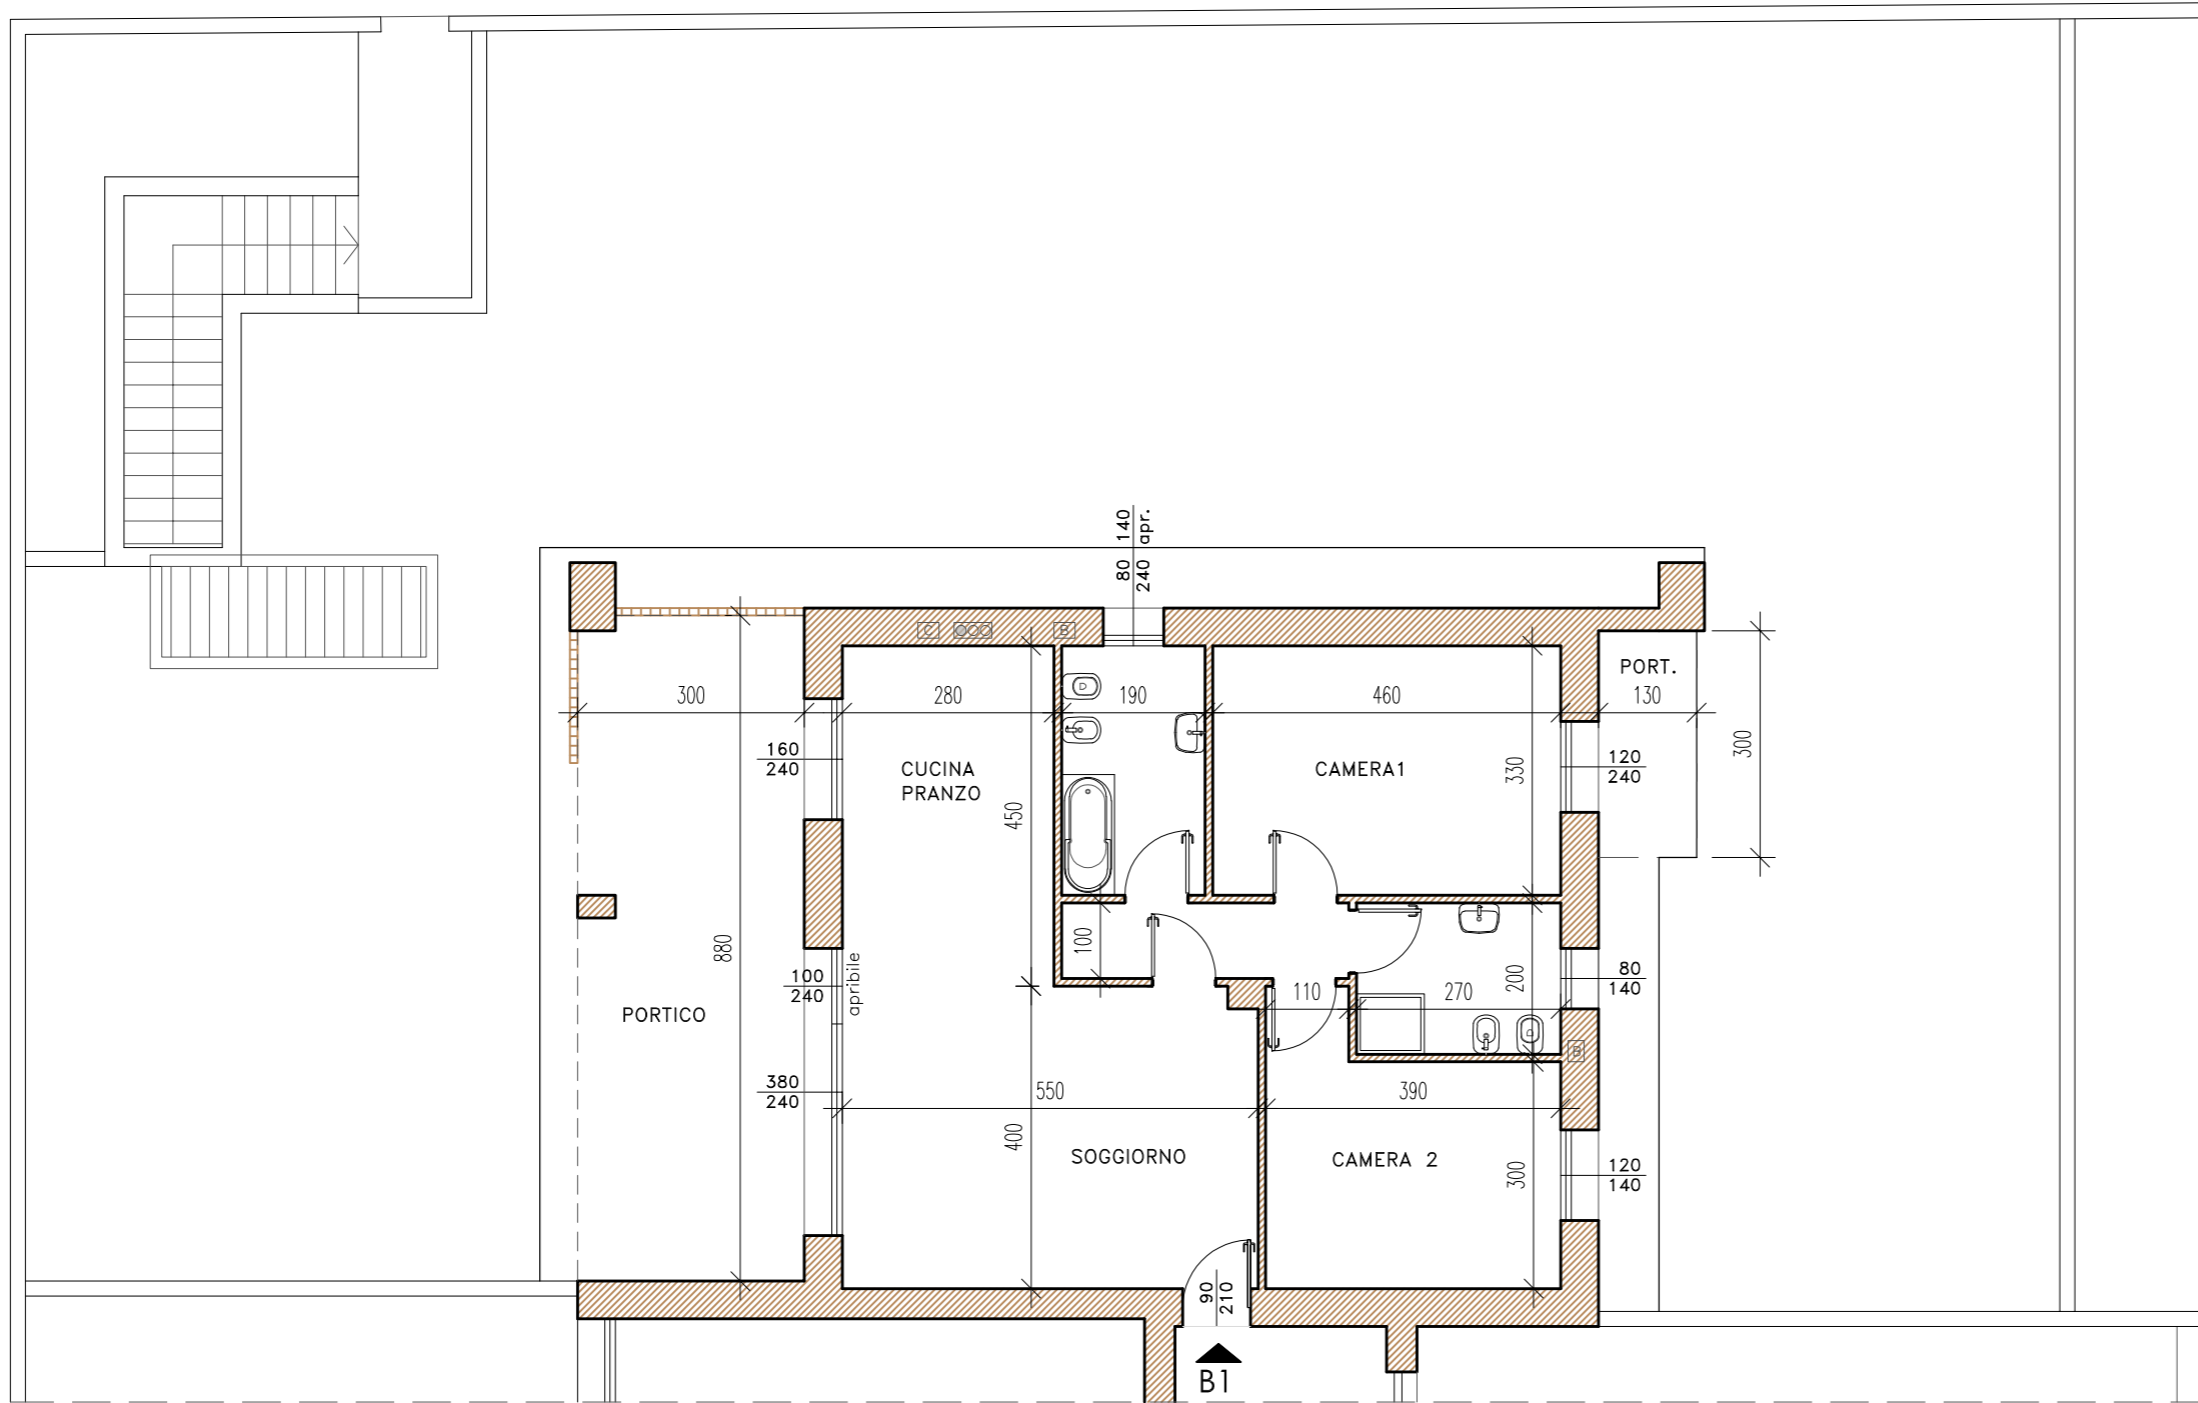

**B1**  
PIANO TERRA

**SUPERFICIE COMMERCIALE: abitazione mq. 98,28, portico mq. 27,14, balcone mq. 4,62, giardino mq. 261,00**

**B1**  
PIANO TERRA

**SUPERFICIE COMMERCIALE: abitazione mq. 98,28, portico mq. 27,14, balcone mq. 4,62, giardino mq. 261,00**