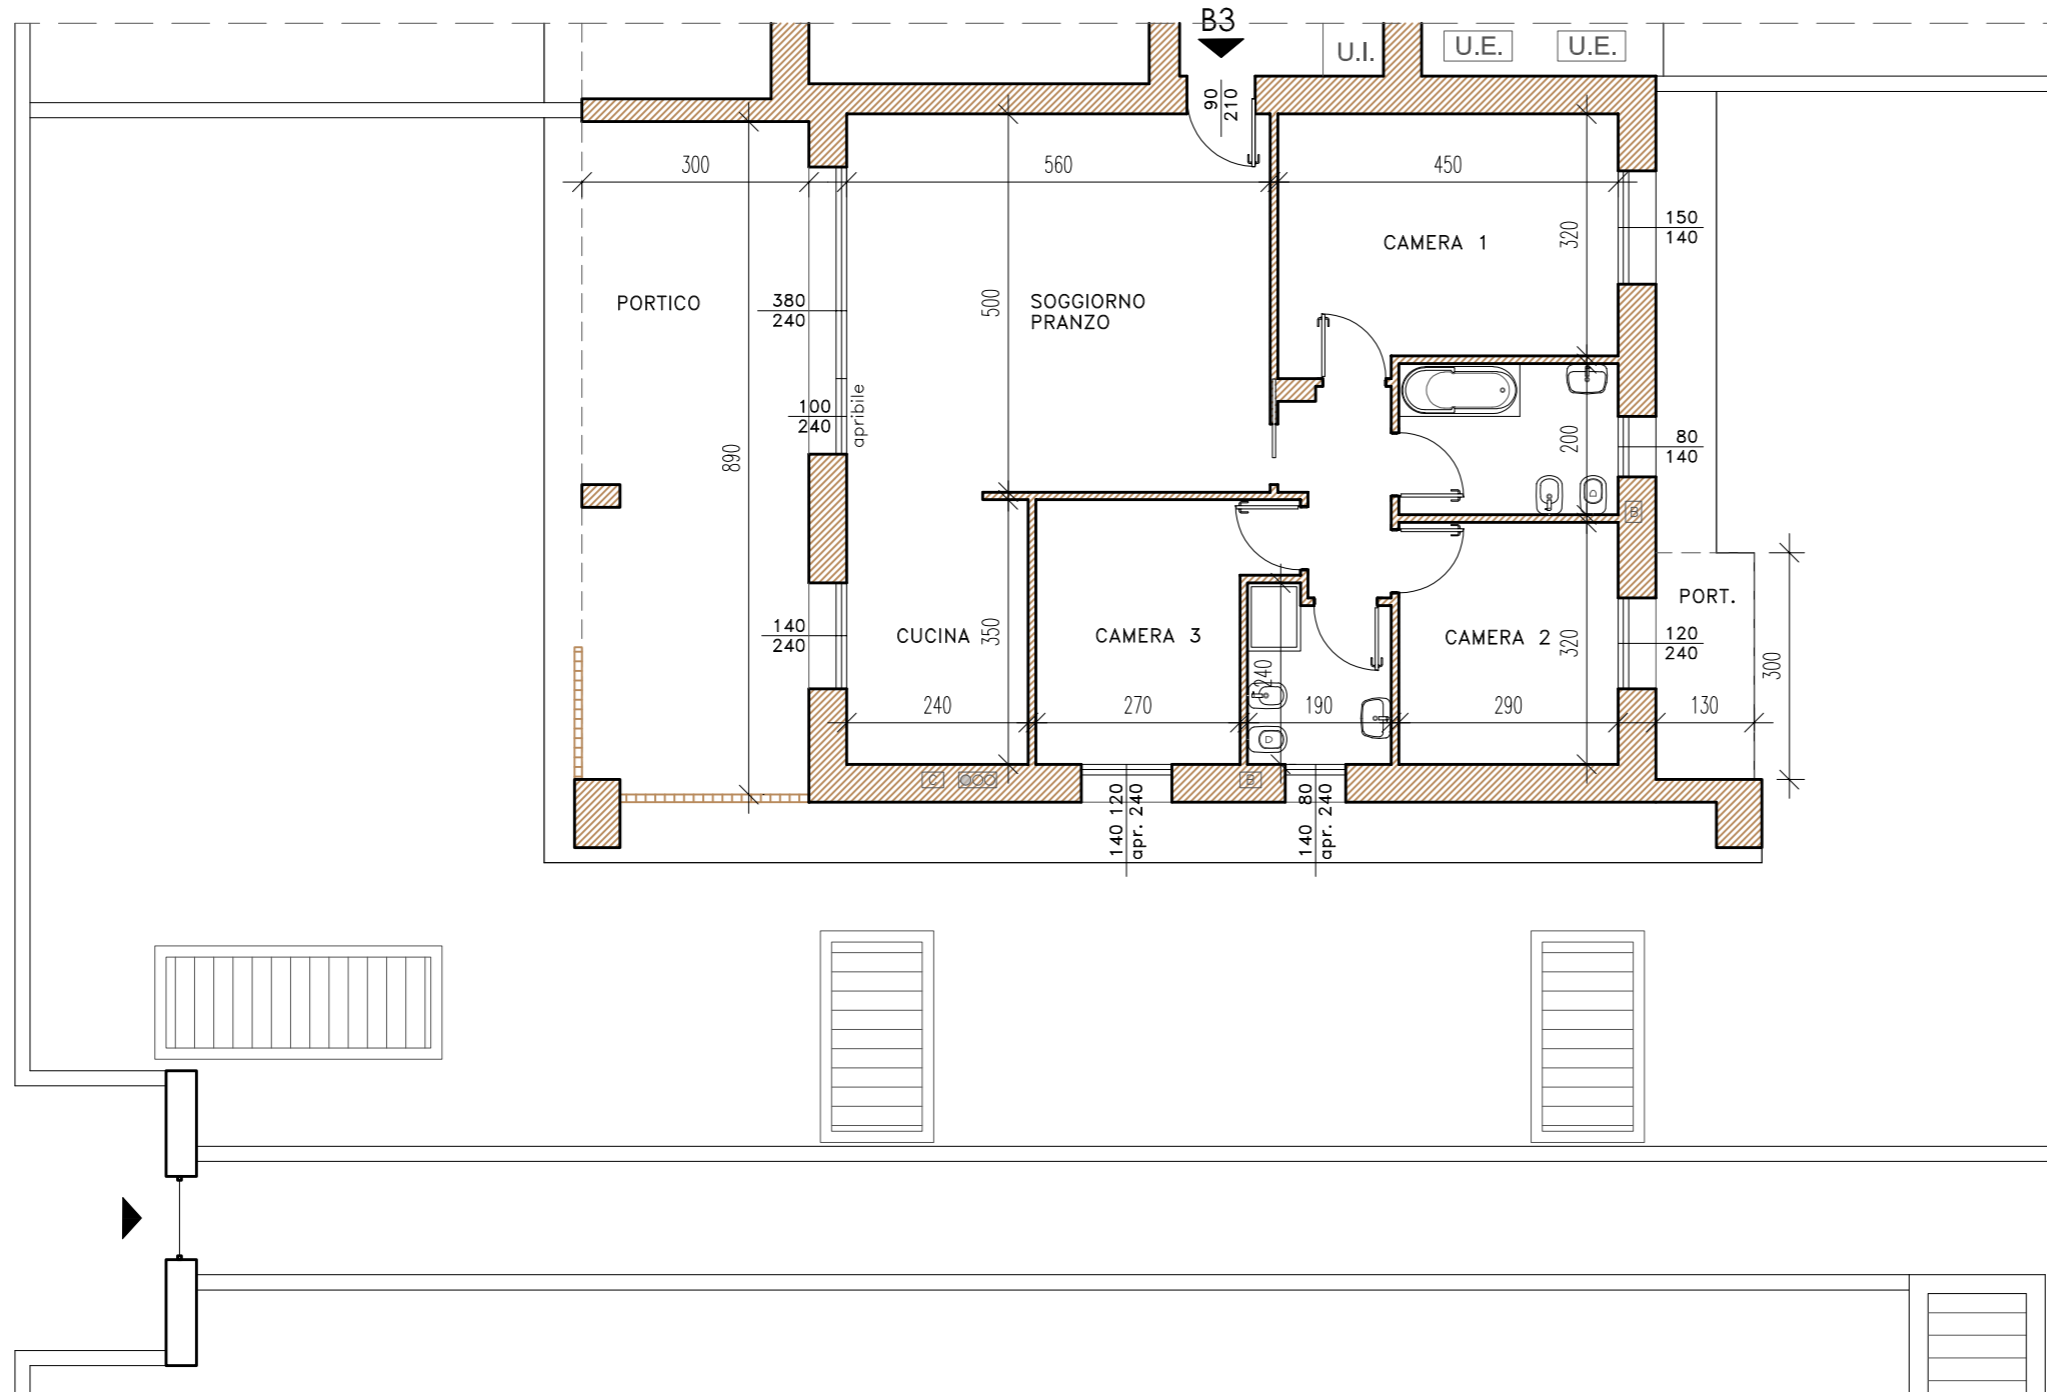

B3
PIANO TERRA

SUPERFICIE COMMERCIALE: abitazione mq. 106,05, portico mq. 27,95, balcone mq. 4,62, giardino mq. 194,00

B3
PIANO TERRA

SUPERFICIE COMMERCIALE: abitazione mq. 106,05, portico mq. 27,95, balcone mq. 4,62, giardino mq. 194,00