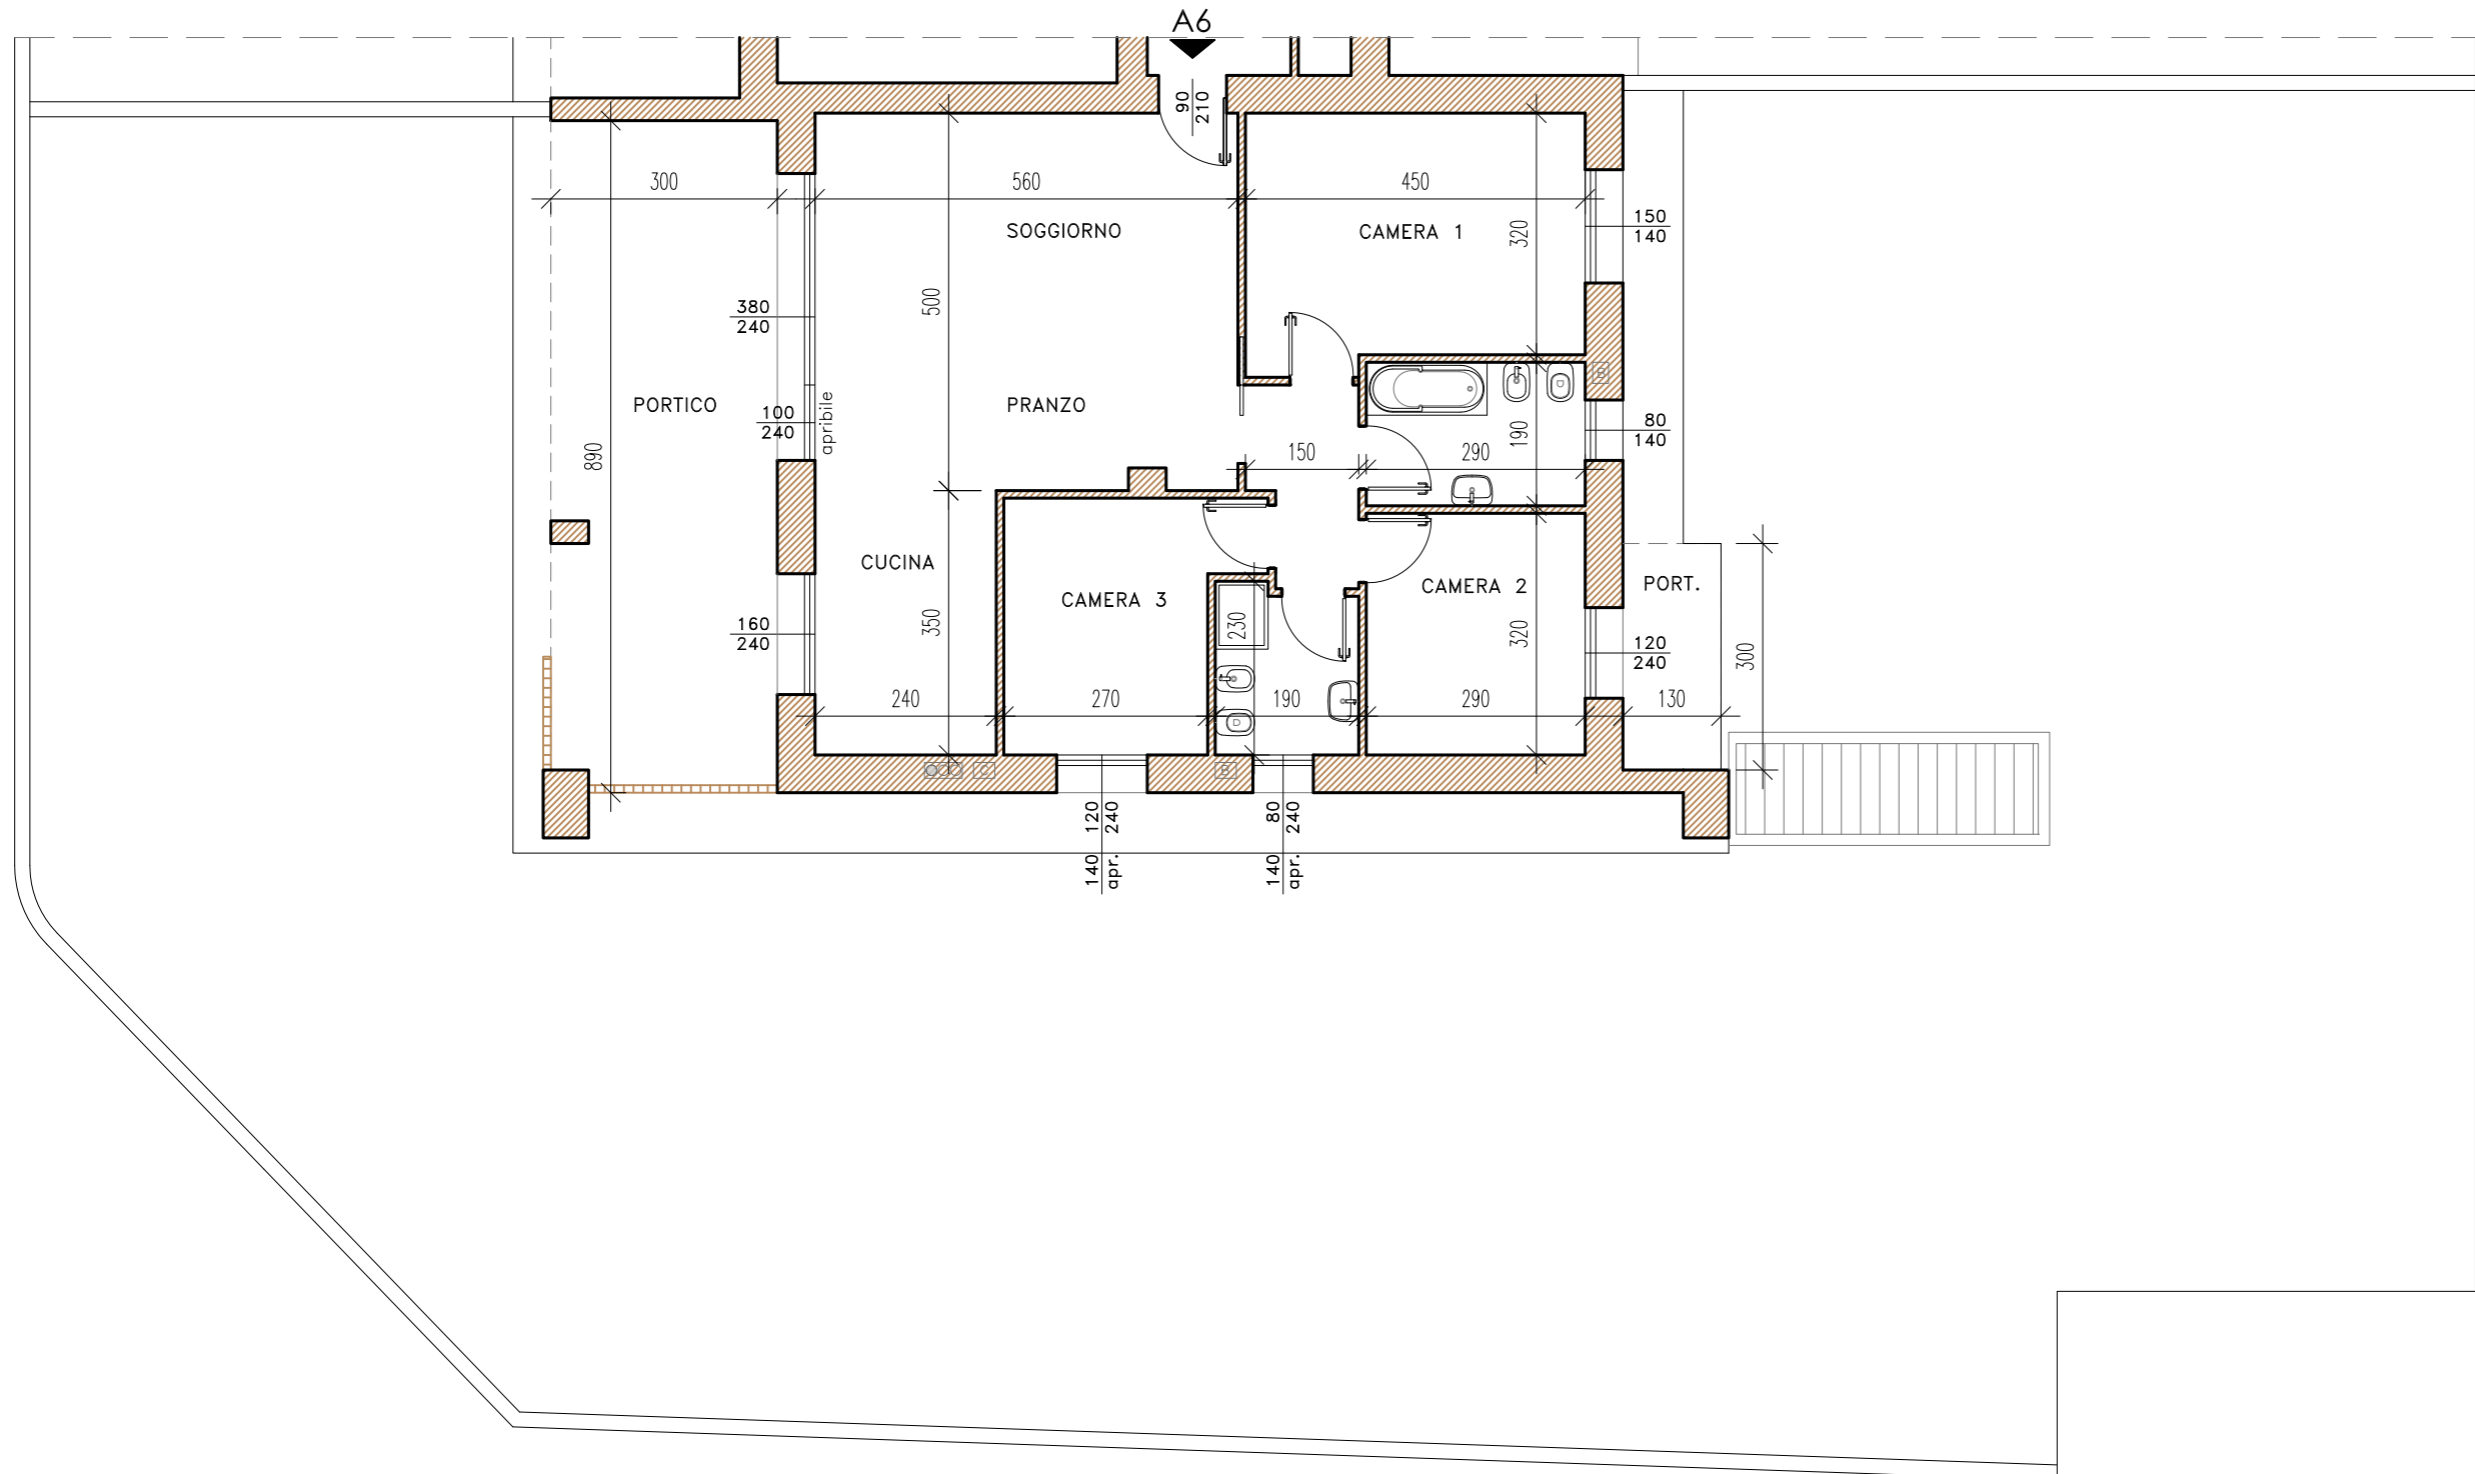

A6
PIANO TERRA

SUPERFICIE COMMERCIALE: abitazione mq. 104,93, portico mq. 27,14, balcone mq. 4,62, giardino mq. 380,00

A6
PIANO TERRA

SUPERFICIE COMMERCIALE: abitazione mq. 104,93, portico mq. 27,14, balcone mq. 4,62, giardino mq. 380,00