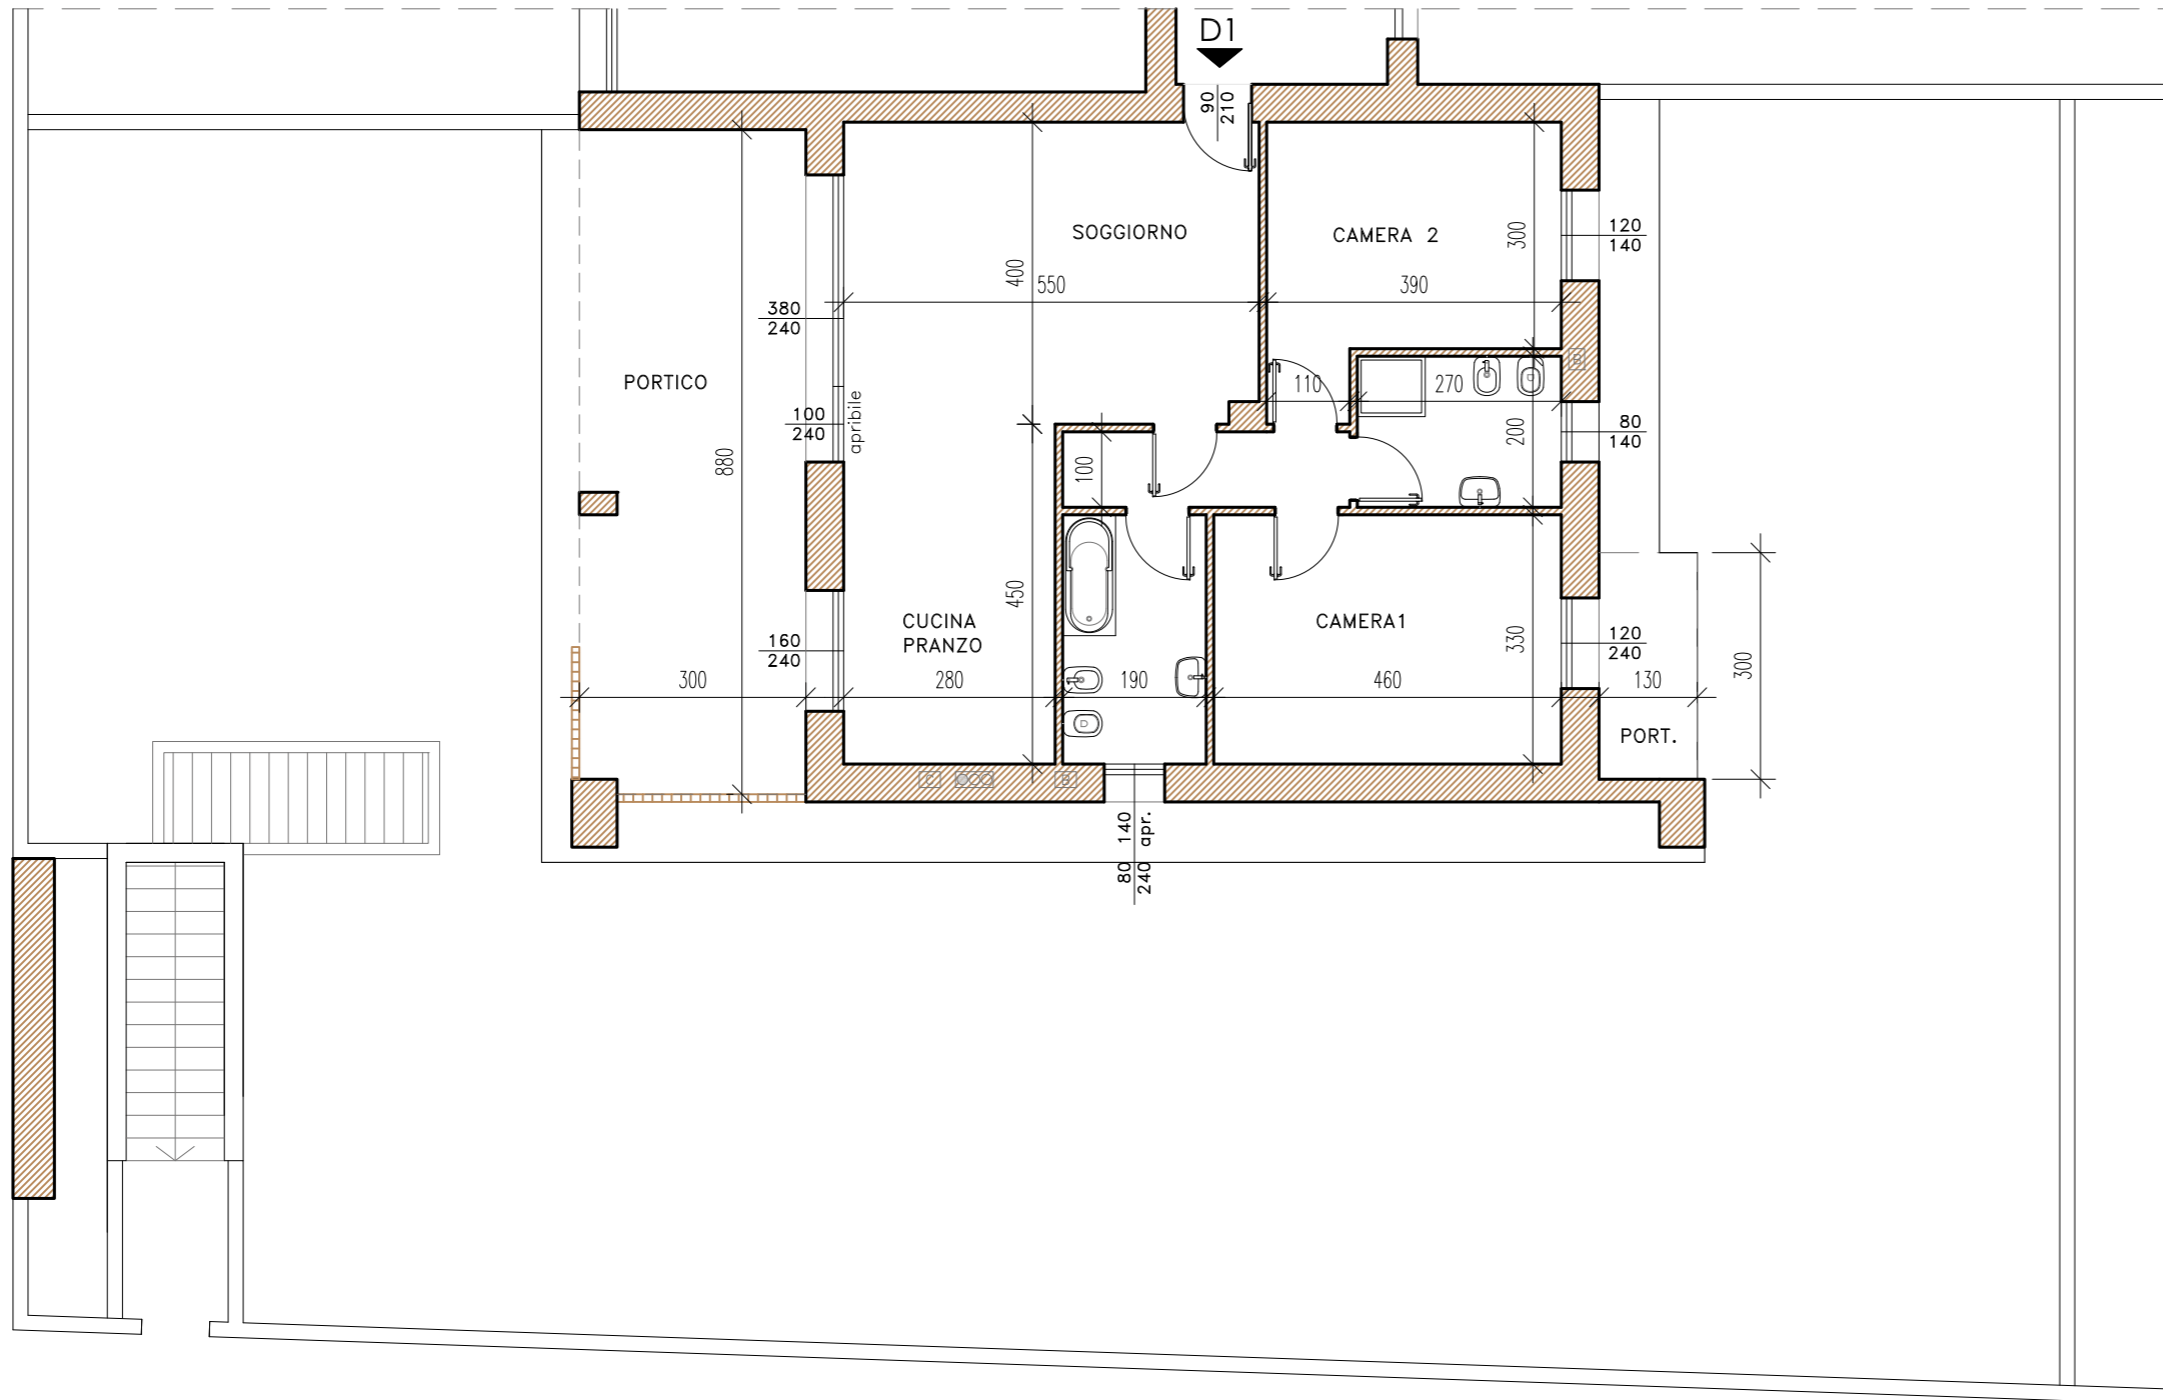

D1
PIANO TERRA

SUPERFICIE COMMERCIALE: abitazione mq. 98,28, portico mq. 27,14, balcone mq. 4,62, giardino mq. 258,00

D1
PIANO TERRA

SUPERFICIE COMMERCIALE: abitazione mq. 98,28, portico mq. 27,14, balcone mq. 4,62, giardino mq. 258,00