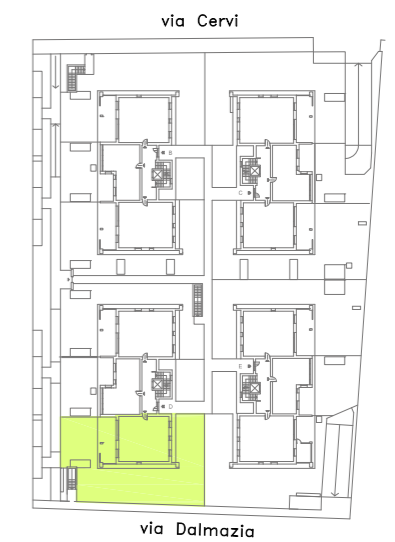

D1
PIANO TERRA

SUPERFICIE COMMERCIALE: abitazione mq. 98,28, portico mq. 27,14, balcone mq. 4,62, giardino mq. 258,00

D1
PIANO TERRA

SUPERFICIE COMMERCIALE: abitazione mq. 98,28, portico mq. 27,14, balcone mq. 4,62, giardino mq. 258,00